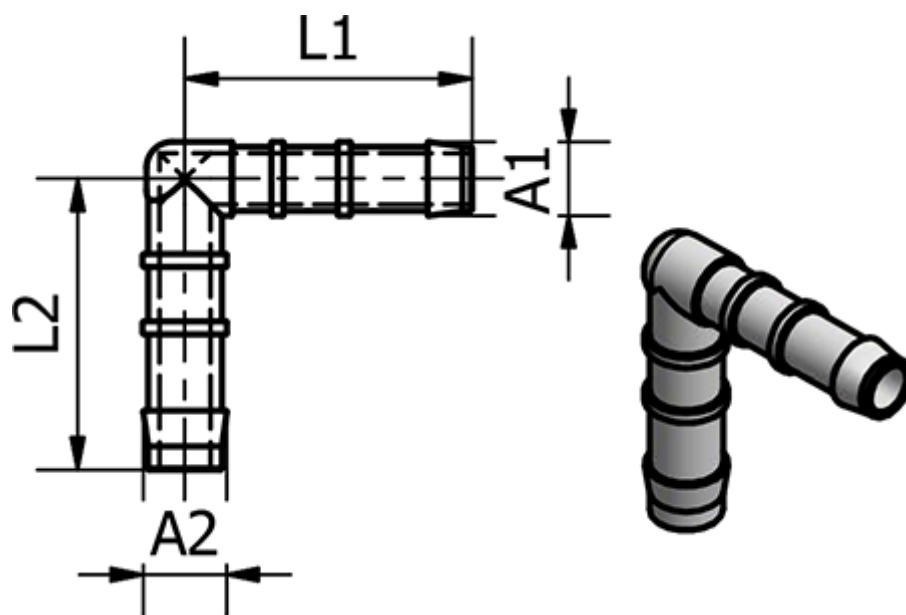

Varenummer: 58634817
Beskrivelse: Slangestuds 34.817, Ø16/ Ø16
Vinkel

Mål

L1	= 40.5
L2	= 45
Udvendig slangediameter A1	= 16
Udvendig slangediameter A2	= 16